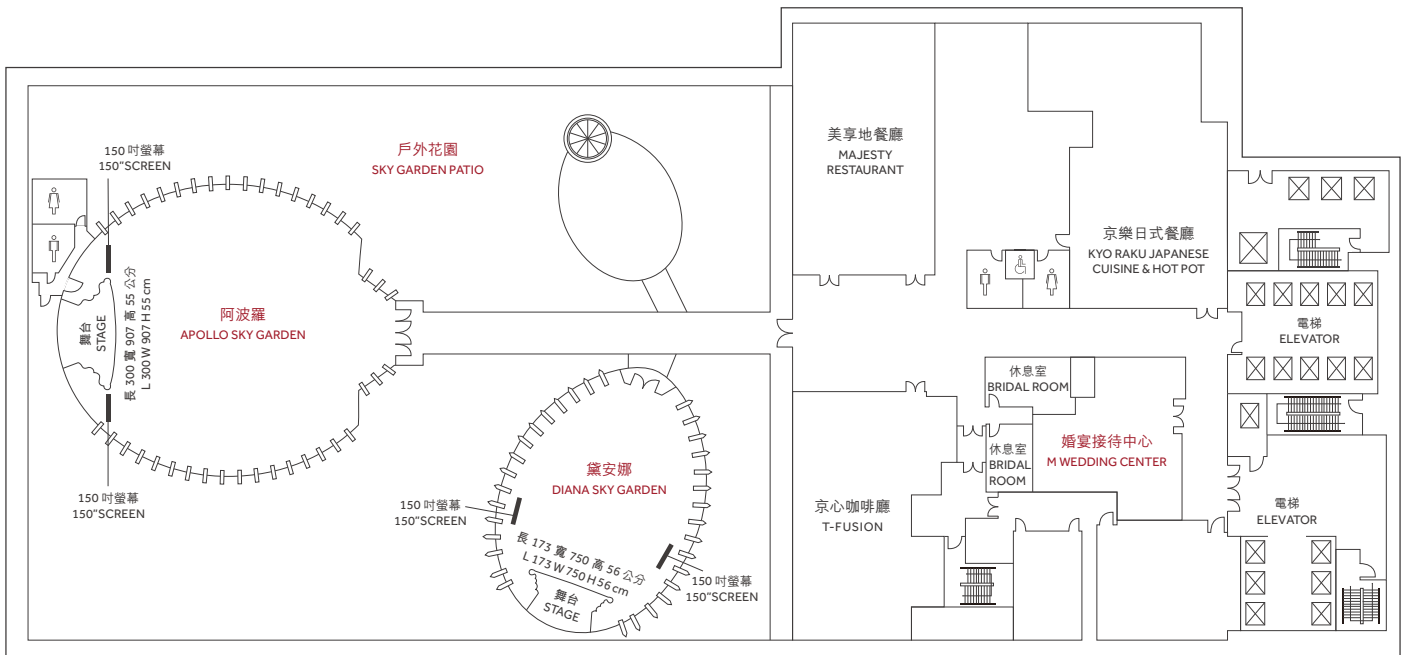

11 F

場地 Venue

面積 Size

容納人數 Capacity

場地 Venue	面積 Size		容納人數 Capacity						
	樓層高度 High	坪 Ping	平方公尺 SQM	劇院型 Theater	教室型 Classroom	馬蹄型 U-shape	口字型 Hollow Square	圓桌型 Rounds	酒會型 Reception
阿波羅禮堂 Apollo Sky Garden		193	637	300	250	60	130	300	410
黛安娜禮堂 Diana Sky Garden		96	318	150	130	40	70	150	210
戶外花園 Sky Garden Patio		565	1869						500

阿波羅禮堂、黛安娜禮堂視聽設備：

- 投影布幕 150 吋
- 雷射投影機 (解析度 1920x1080 px)

APOLLO SKY GARDEN / DIANA SKY GARDEN Audio Visual Equipment :

- 150" Projection Screen
- Laser Projector (1920 x 1080 px)